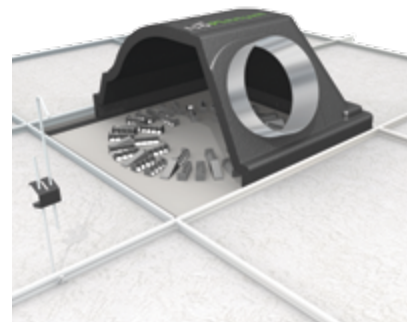

IsoPlenum®

Kleveringweg 20 - NL-2616 LZ DELFT - T: 085 - 077 36 36 - W: www.navos.nl/isoplenum - E: isoplenum@navos.nl

stapelbaar

direct te bevestigen

afhangen niet nodig

type	afmetingen l x b x h in mm	wanddikte in mm	luchtaansluiting Ø in mm	max. luchtdebiet in m ³ /h
300/125	290 x 290 x 200	22	125	130
500/125	490 x 490 x 240	22	125	130
500/160	490 x 490 x 240	22	160	250
600/160	590 x 590 x 300	22	160	250
600/200	590 x 590 x 300	22	200	350
600/250	590 x 590 x 300	22	250 *	500
1200/125	1190 x 95 x 245	15	125	130
1200/160	1190 x 95 x 245	15	160	250

* ovaal

IsoPlenum® in de praktijk

Installateurs die IsoPlenum® al hebben geïnstalleerd zijn zeer te spreken over de korte montagetijd, goede luchtdichte aansluiting op de roosterplaat en het duurzame, milieuvriendelijke materiaal (EPP).