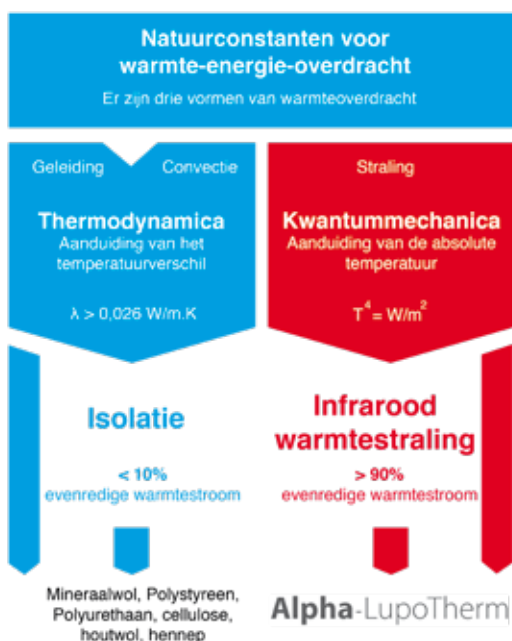

Hoe werkt Alpha-LupoTherm?

Warmtestroom c.q. warmteverlies door gevel en isolatie geschiedt voor ca. 10% op basis van convectie en geleiding en voor ca. 90% d.m.v. straling. Daarom is een reflecterende isolatie de beste keuze die u kunt maken. Het stralingsaandeel van het warmteverlies kan namelijk niet geremd worden door traditionele isolatiematerialen – zoals wollen en schuimen – die alleen inspelen op warmteverlies door convectie en geleiding. In tegenstelling tot traditionele isolatie is Alpha-LupoTherm zeer milieuvriendelijk en levert een positieve bijdrage aan een goede gezondheid.

Door het toepassen van Alpha-LupoTherm verzekert u zich niet alleen van een hoog comfort en grote energiebesparing, ook de kans op vocht en schimmel is uitgesloten.

De reflecterende folie weerkaatst de straling van de zon. Hiermee worden hoge binnentemperaturen in de zomer voorkomen. In de winter wordt het warmteverlies sterk gereduceerd door het reflecteren van de infrarood warmtegolven, waardoor de warmte binnen blijft. De behaaglijkheid en het wooncomfort worden daardoor aanzienlijk verhoogd.